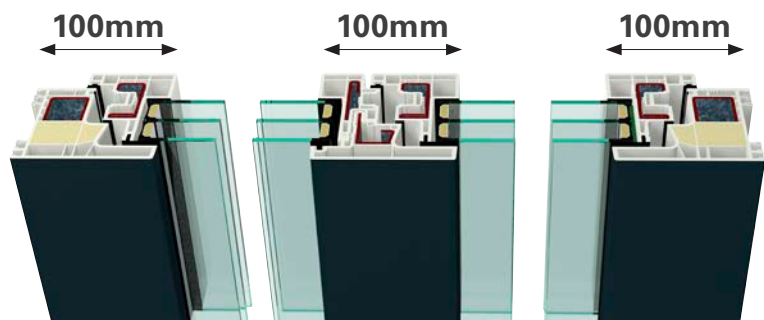

Quadratisch und fast unsichtbar

Das Systemmaß beträgt sowohl bei der Rahmen-Flügel-Kombination als auch beim Stulp 100mm. Damit verfügen Stulp und seitliche Rahmenteile über die gleiche Ansichtsbreite, was dem Auge des Betrachters Symmetrie und Ästhetik vermittelt.

Durchgängig 100mm Ansichtsbreite auch im Stulpbereich

KISS-Prinzip: Keep it small and simple

① Umlaufend rechtwinklige Optik – innen und auch außen. ② Von außen nicht sichtbarer Flügel.

③ Fugenloses Flügel-Design ohne Glasleisten und flächenbündige Ansicht durch optionales Klipp-Profil ④.

100mm – das Maß aller Dinge

- Keine Glasleiste
- 100mm Bautiefe und Ansichtsbreite beim Rahmen-Flügel-Paket sowie beim Stulp
- Flächenbündige Innenansicht
- Klare Konturen

Dazu passt:
Hebe-Schiebe-Tür S 9000, Design und Haustür System S 9000