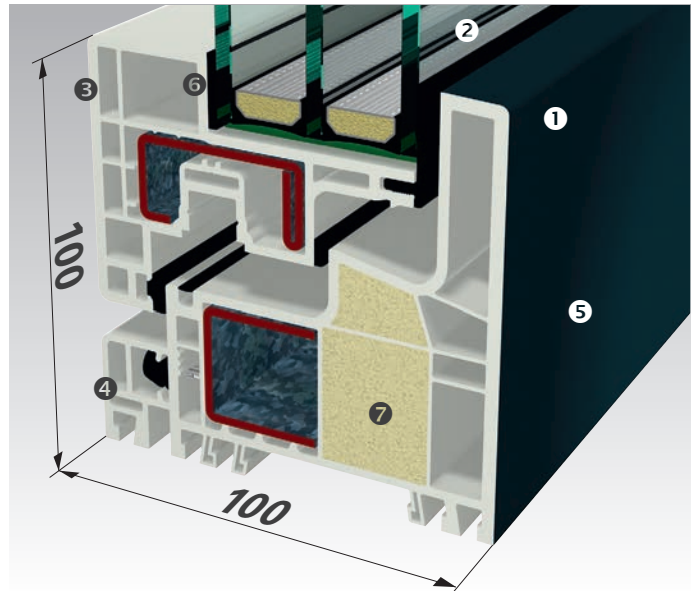

Mehr Glas – mehr Licht
Weniger Rahmen
Klare Formensprache
Zeitlos und stilsicher
Beste Wärmedämmung
Innovative Oberflächen

Einfach schöne Fenster

Weniger ist mehr

Neue Einfachheit im Design

Das System GEALAN-KUBUS® definiert eine neue Formensprache für Kunststofffenster in der Architektur. Mehr Licht und Transparenz durch große Glasflächen eröffnen neue Gestaltungsspielräume. Auf der Rauminnenseite überzeugt das neue System durch eine flächenbündige Ansicht ohne störende Fugen, auf der Außenseite unterstreicht der rechtwinklige Überschlag den harmonischen Gesamteindruck.

Quadratisch und fast unsichtbar

Das Systemmaß beträgt sowohl bei der Rahmen-Flügel-Kombination als auch beim Stulp 100mm. Damit verfügen Stulp und seitliche Rahmenteile über die gleiche Ansichtsbreite, was dem Auge des Betrachters Symmetrie und Ästhetik vermittelt.

Durchgängig 100mm Ansichtsbreite auch im Stulpbereich

KISS-Prinzip: Keep it small and simple

① Umlaufend rechtwinklige Optik – innen und auch außen. ② Von außen nicht sichtbarer Flügel.

③ Fugenloses Flügel-Design ohne Glasleisten und flächenbündige Ansicht durch optionales Klipp-Profil ④.

Reinigungsfreundliche Rahmengenometrie

Das System GEALAN-KUBUS® weiß auch funktional zu überzeugen – vor allem beim Thema Reinigungsfreundlichkeit. So wurde bei der Profilgeometrie besonderer Wert auf fließende Konturen im Blendrahmen gelegt, am Rahmenanschlag auf eine Dichtung verzichtet und ein geschwungener Mitteldichtungsdom im Rahmen integriert.